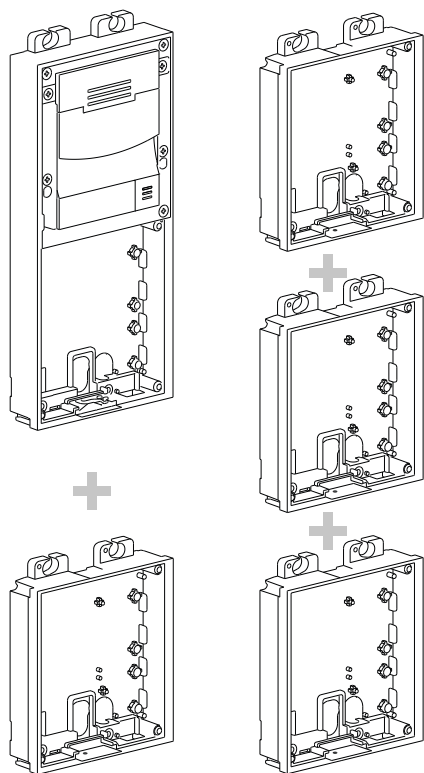

Modularita

JAK FUNGUJE MODULARITA

2N® IP Verso na míru podle vašich požadavků. Vyberte si konkrétní moduly, rám a montážní krabici.

1