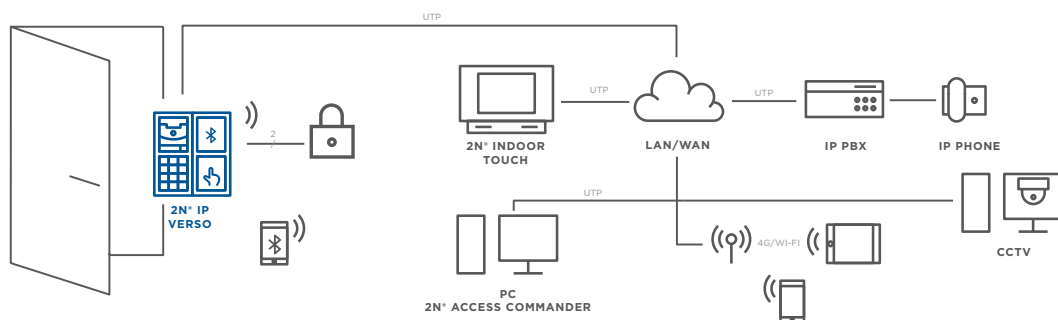

2N® IP Verso

VLASTNOSTI

Nastavitelná úroveň zabezpečení otevírání dveří

Využijte vybraných režimů zabezpečení s aplikací 2N® Mobile Key, stejně jako nastavitelnou vzdálenost kdy dochází k propojení aplikace s Bluetooth modulem.

Intuitivní ovládání a vyhledávání

Dotykový displej disponuje všemi funkcemi mechanické klávesnice. Objevte jeho luxusní vzhled, intuitivní ovládání a vyhledávání.

Kontrola přístupu

Zajistěte vyšší míru bezpečnosti všech lidí v objektu. Díky 2N® IP Verso jednoduše zabráníte vstupu neoprávněných osob.

Modularita

Využijte modularitu tohoto IP interkomu a sestavte si ho na míru podle vašich požadavků. Vyberte si nejen konkrétní modul a příslušenství, ale i nastavitelné funkce.

Podpora SIP bez nutnosti serveru

Díky podpoře SIP protokolu interkom snadno propojíte s IP telefony a ústřednami jiných výrobců, a to bez nutnosti připojení k serveru.

Bezpečnostní relé

Toto jednoduché přídatné zařízení zamezí manipulování se zámkem, čímž zabrání neoprávněnému vniknutí.

Fotografie do e-mailu

2N® IP Verso umožňuje e-mailem odeslat snímky příchozí osoby zachycené integrovanou kamerou v době volání.

Propojení se zabezpečovacím systémem

Interkom snadno propojíte se stávajícím zabezpečovacím systémem a zvýšíte tak bezpečnost objektu.

SCHEMA

TECHNICKÉ PARAMETRY

Signalizační protokol

SIP 2.0 (RFC - 3261)

Tlačítka

Tlačítka rychlé volby průhledná tlačítka s bílým podsvícením a lehce vyměnitelnou jmenovkou

Počet tlačítek 1 až 146

Numerická klávesnice volitelně

Audio

Mikrofon 1 integrovaný mikrofon

Reproduktor 2W

Akustický tlak pro 1kHz ve vzdálenosti 1m 78 dB

Audio stream

Kodeky G.711, G.729, G.722, L16/16kHz

Kamera (volitelně)

Rozlišení - JPEG 1280 x 960 px

Rozlišení - videohovor 640 x 480 px

Pozorovací úhel 120° (H), 90° (V), 145° (D)

Noční vidění ano

Bluetooth modul (volitelně)

Bluetooth Smart technologie

Zabezpečení RSA-1024 a AES-128

Dotykový displej (volitelně)

Funkce tlačítek a klávesnice

Video stream

Kodeky H.263+, H.263, H.264, MJPEG, MPEG-4

Čtečka RFID karet

Podporované frekvence 13.56MHz a 125kHz

Podpora NFC Ano, nutné HCE a aplikace 2N® Mobile Key

Rozhraní

Napájení 12V±15%/2A DC nebo PoE

PoE PoE 802.3af (Class 0 - 12.95W)

LAN 10/100BASE-TX s Auto-MDIX, RJ-45

Výstup spínače NC/NO kontakty, max 30V/1A AC/DC

Aktivní výstup spínače 8 až 12 V DC podle napájení (PoE: 10 V; adaptér: napětí zdroje minus 2V), max 400mA

Mechanické vlastnosti

Provozní teplota rozmezí teplot -40°C - 60°C
dotykový displej -30°C - 60°C

Skladovací teplota rozmezí teplot -40°C - 70°C

Provozní relativní vlhkost 10% - 95% (nekondenzující)

Úroveň krytí IP 54, IK08, dotykový displej IK07

Podporované protokoly SIP2.0, DHCP opt. 66, ONVIF, SMTP, 802.1x, RTSP, RTP, TFTP, HTTP, HTTPS, Syslog

Rozměry

Rozměry závisí na konfiguraci modulů a způsobu instalace - více na www.2n.cz

SOFTWARE

2N® Access Commander - software pro správu 2N IP interkomů a přístupových jednotek

2N® IP Eye - aplikace, která obohatí váš stolní telefon o video z kamery interkomu

2N® Network Scanner - aplikace pro vyhledávání 2N IP interkomů a přístupových jednotek v síti

2N® Mobile Key - aplikace, která promění váš mobilní telefon v přístupovou kartu

2N® Mobile Video - aplikace pro vyhledávání 2N IP interkomů a přístupových jednotek v síti